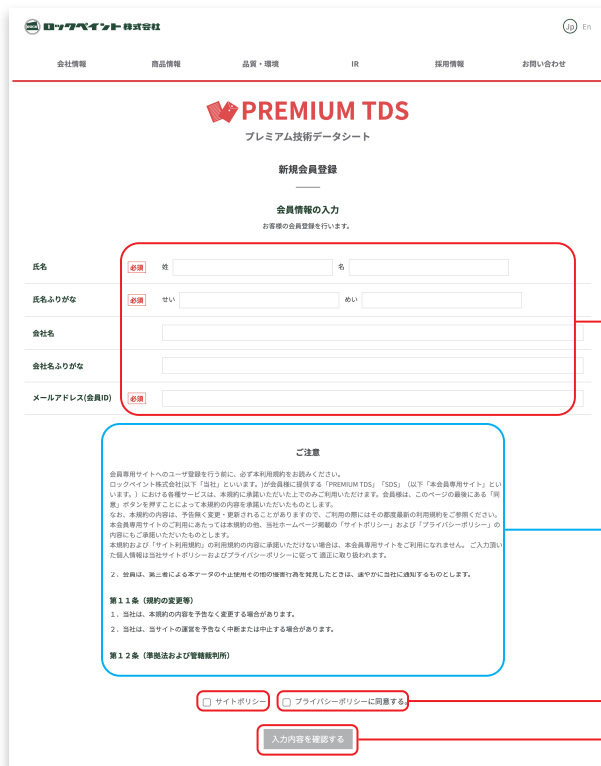

# PREMIUM TDS 新規会員登録の手順 -1

## ① PREMIUM TDS のページを開く

<https://www.rockpaint.co.jp/premiumtds/login.html>

「新規会員登録」ボタンをクリック

## ② 新規会員登録 — 会員情報の入力

必要なユーザー情報を入力する  
メールアドレスが（会員 ID）になります

利用規約を確認

利用規約に同意の場合 2箇所 にチェックを入れる

入力後「入力内容を確認する」ボタンをクリック