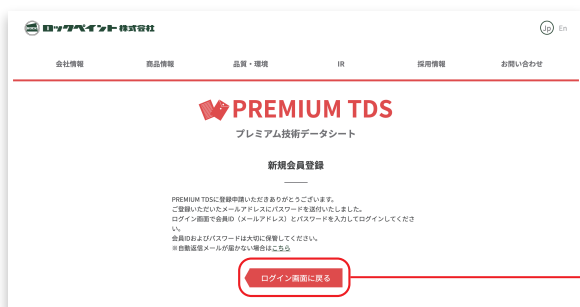

PREMIUM TDS 新規会員登録の手順 -2

④登録完了画面

「ログイン画面に戻る」ボタンをクリックして①の画面に戻る