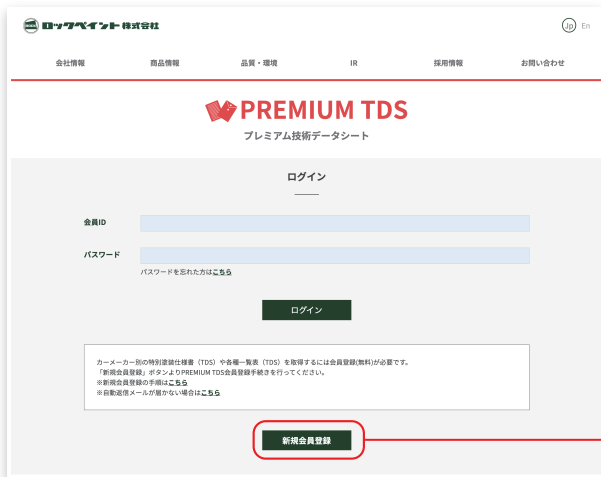

# PREMIUM TDS 新規会員登録の手順 -1

## ① PREMIUM TDS のページを開く

<https://www.rockpaint.co.jp/premiumtds/login.html>

「新規会員登録」ボタンをクリック